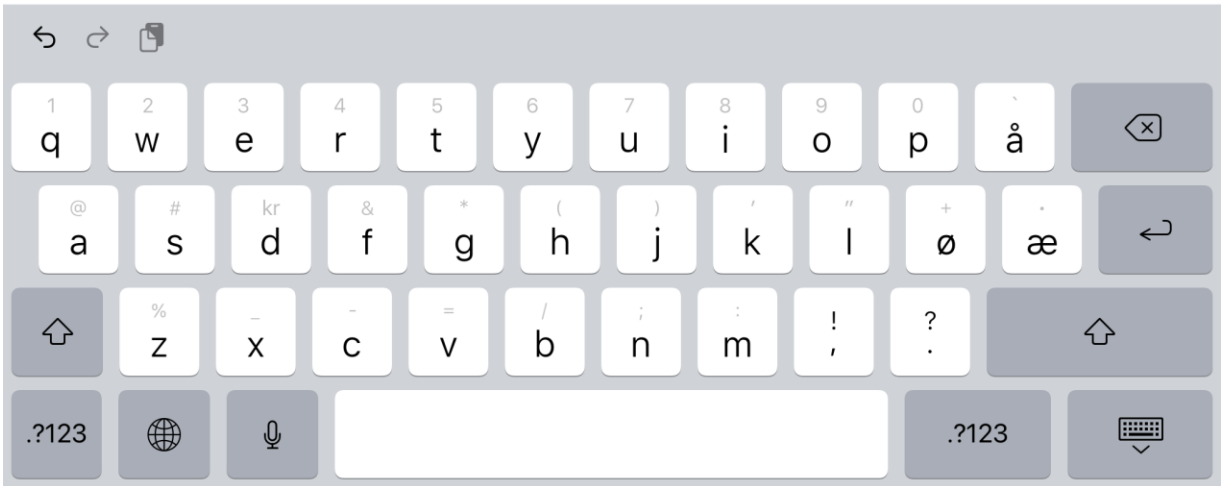

Skriv inn navn på time

time 1

Lagre